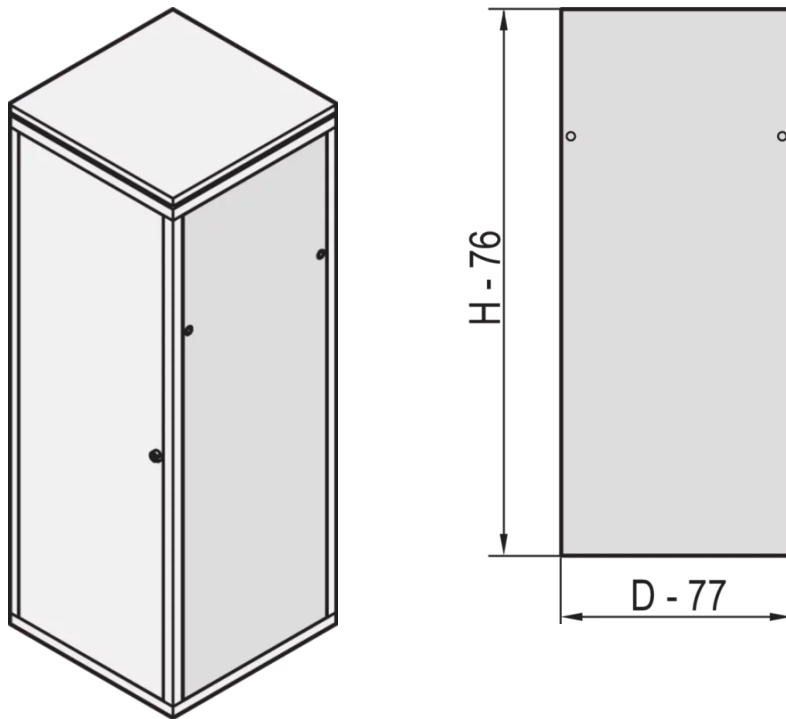

22117-177 EURORACK SEITENWAND MIT SICHERHEITSSCHLOSS, RAL 7035,
34 HE 800 T

PRODUKTBESCHREIBUNG

St, 1 mm

Montage am Gestell mit 2 Sicherheitsschlössern

PRODUKTMERKMALE

Produkttyp: Schrank-/Rack Panel

Produktfamilie: Eurorack

Typ: Seitenwand

Farbe: Hellgrau

Farbecode: RAL 7035

Höhe: 34 HE

Höhe: 1567 mm

Tiefe: 800 mm

ZUSÄTZLICHE PRODUKTDDETAILS

Seitenwände aus Stahl für Aluminiumrahmen mit Schnellverschluss für einfache Montage und Installation und Sicherheitsschlösser zur Einbruchsprävention