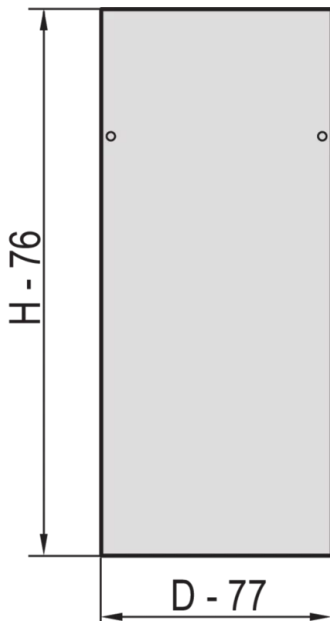

22117-175 EURORACK SEITENWAND MIT SICHERHEITSSCHLOSS, RAL 7035,
43 HE 600 T

PRODUKTBESCHREIBUNG

St, 1 mm

Montage am Gestell mit 2 Sicherheitsschlössern

PRODUKTMERKMALE

Produkttyp: Schrank-/Rack Panel

Produktfamilie: Eurorack

Typ: Seitenwand

Farbe: Hellgrau

Farbecode: RAL 7035

Höhe: 43 HE

Höhe: 2020 mm

Tiefe: 600 mm

ZUSÄTZLICHE PRODUKTDDETAILS

Seitenwände aus Stahl für Aluminiumrahmen mit Schnellverschluss für einfache Montage und Installation und Sicherheitsschlösser zur Einbruchsprävention