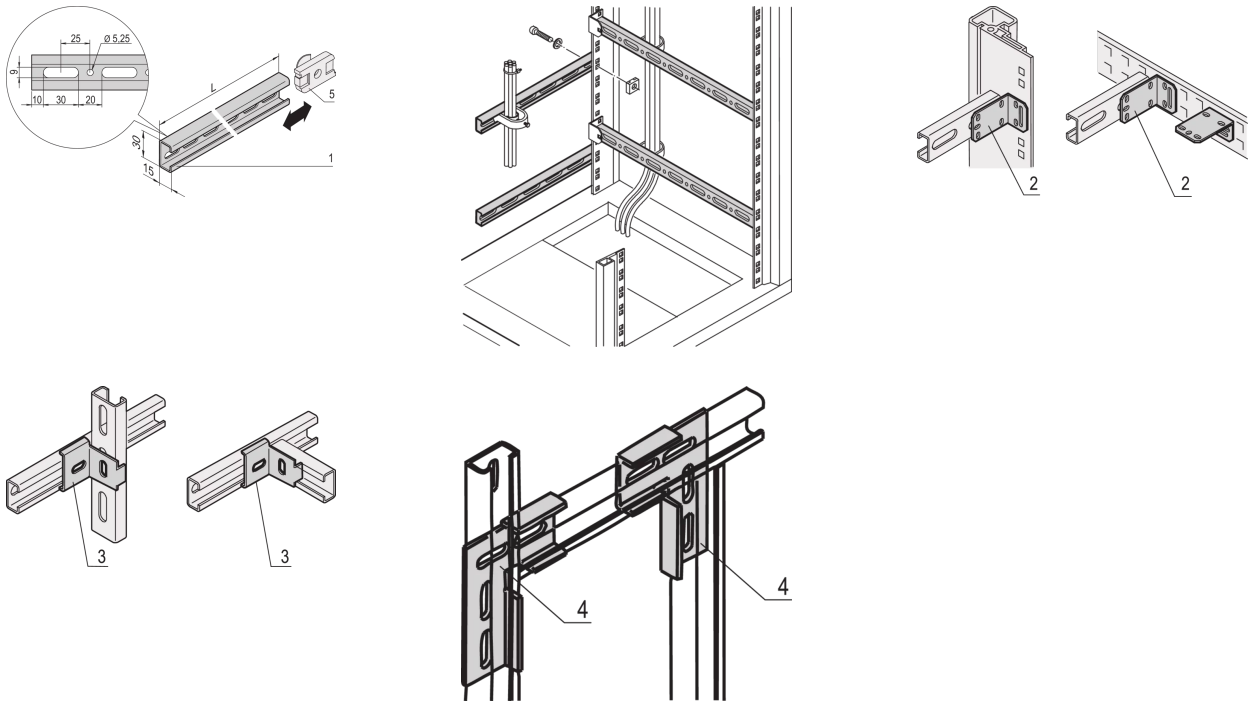

22114-462 EURORACK C-SCHIENE FÜR DEN SCHRANK 2000 H

PRODUKTBESCHREIBUNG

Das Montagesystem dient dem Aufbau von horizontalen und vertikalen Montageebenen

By using slide nuts, C-profiles may be adjusted continuously

Kabelschellen können direkt in die C-Profile eingesetzt werden

PRODUKTMERKMALE

Produkttyp: C-Profilschiene

Produktfamilie: Eurorack

Höhe: 2000 mm

Länge: 1900 mm

ZUSÄTZLICHE PRODUKTDDETAILS

C-Schienen dienen dem besseren Kabelmanagement. Die Installation erfolgt in der Regel hinter den 19-Zoll-Holmen. Sie sind kompatibel mit Standard-Kabelschellen.