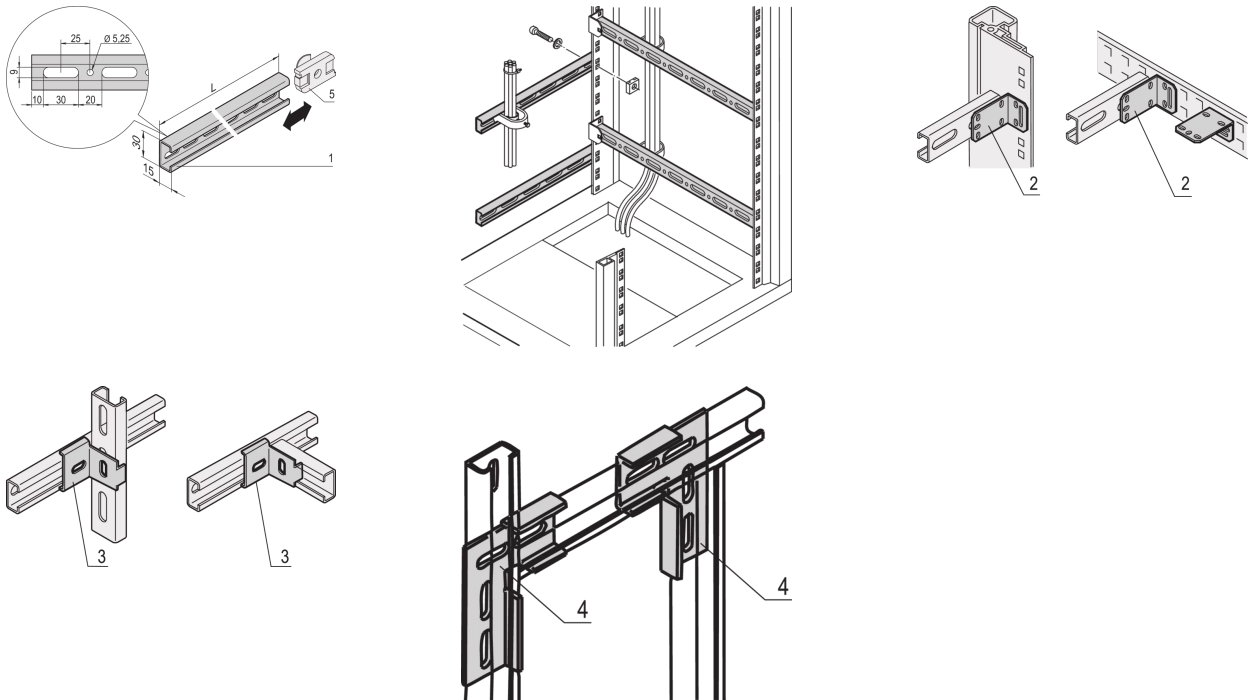

22114-460 EURORACK C-SCHIENE FÜR DEN SCHRANK 1600 H

PRODUKTBSCHREIBUNG

Das Montagesystem dient dem Aufbau von horizontalen und vertikalen Montageebenen

By using slide nuts, C-profiles may be adjusted continuously

Kabelschellen können direkt in die C-Profile eingesetzt werden

PRODUKTMERKMALE

Produkttyp: C-Profilschiene

Produktfamilie: Eurorack

Höhe: 1600 mm

Länge: 1500 mm

ZUSÄTZLICHE PRODUKTDDETAILS

C-Schienen dienen dem besseren Kabelmanagement. Die Installation erfolgt in der Regel hinter den 19-Zoll-Holmen. Sie sind kompatibel mit Standard-Kabelschellen.