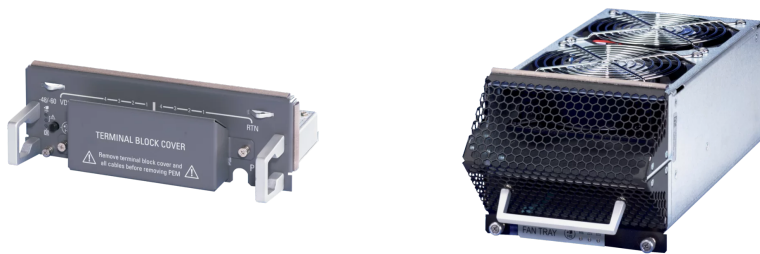

## 21596-003 ATCA POWER ENTRY-MODUL FÜR 12-HE, 14-SLOT ADVANCEDTCA-SYSTEM (11596-300, 303)

### PRODUKTBE SCHREIBUNG

---

Montage an der Rückseite des Chassis

### ZUSÄTZLICHE PRODUKTDDETAILS

---

Ersatz-Power Entry Modul für nVent SCHROFF AdvancedTCA-Systeme.