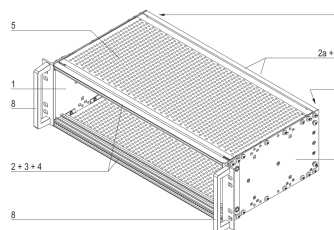

21500-079 EUROPACPRO 19 ZOLL BAUGRUPPENTRÄGER BAUSATZ FÜR BAHNANWENDUNGEN, TYP EN 50155, EMV GESCHIRMTE VERSION, 3HE, 84TE, 235 MM

PRODUKTBESCHREIBUNG

Shock and vibration tested to EN 50155, part 12.2.11

Der 19"-Winkel ist fest mit der Seitenwand verbunden (getoxt), besonders geeignet für hohe mechanische Beanspruchung (Vibrationsfestigkeit)

Die doppelte 19"-Anschraubposition gibt zusätzliche Sicherheit (NFF Norm).

Lieferung erfolgt als platzsparende Flatpack-Verpackung

PRODUKTMERKMALE

Produkttyp: Baugruppenträger

Höhe: 3-HE

Breite: 84 TE

Tiefe: 235-mm

Zur Montage von: Backplane

Leiterplattentiefe: 220 mm