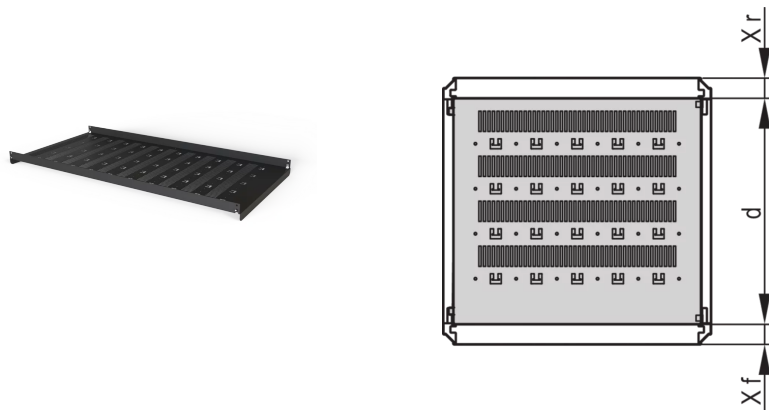

21130-551 VARISTAR-GESTELLFACHBODEN, STATIONÄR,
75 KG, RAL 7021, 600 B 1200 T

PRODUKTBESCHREIBUNG

1 HE inkl. Erdung

Wird direkt auf den Varistar-Schrank montiert

St, 1,5-mm

Statische Traglast 75 kg

PRODUKTMERKMALE

Produkttyp: Fachboden

Produktfamilie: Varistar

Typ: Volle Tiefe

Material: Stahl

Farbe: Schwarzgrau

Farbecode: RAL 7021

Breite (mm): 544 mm

Tiefe: 1097 mm

ZUSÄTZLICHE PRODUKTDDETAILS

Varistar stationärer Fachboden, entweder mit voller Länge oder verkürzt.

Für die Montage der verkürzten Fachböden sind 2 zusätzliche Tiefenstreben erforderlich, bitte separat bestellen.