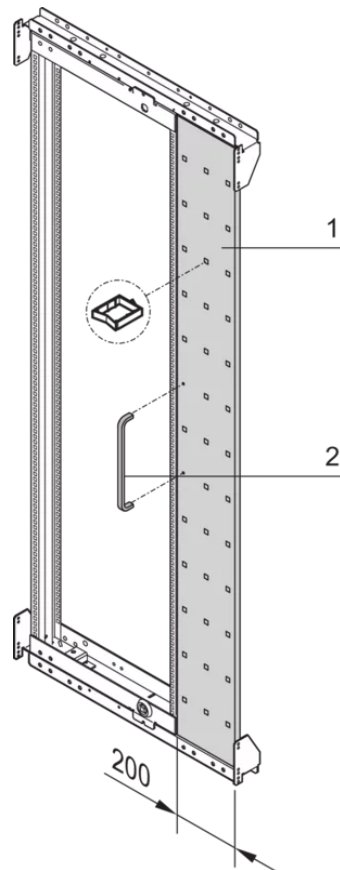

21130-433 SCHWENKRAHMENBLENDE (VARISTAR), BLENDE FÜR ASYMMETRISCHEN EINBAU 19ZOLL 29 HE

**PRODUKTBESCHREIBUNG**

Inklusive Griff und Lochung für Kabelösen

Zum Abdecken der Lücke zwischen Schwenkrahmen und Schrankholm bei 800 mm breiten Schränken

Max. Schwenkwinkel: 120° oder 160°

For swing frame with load-carrying capacity 150 kg, a stop is recommended for security reasons

Schließung Nr. 333

Ersatzschlüssel für DIN-Profilhalbzylinder

Höhe: 29 HE

Breite (mm): 800 mm