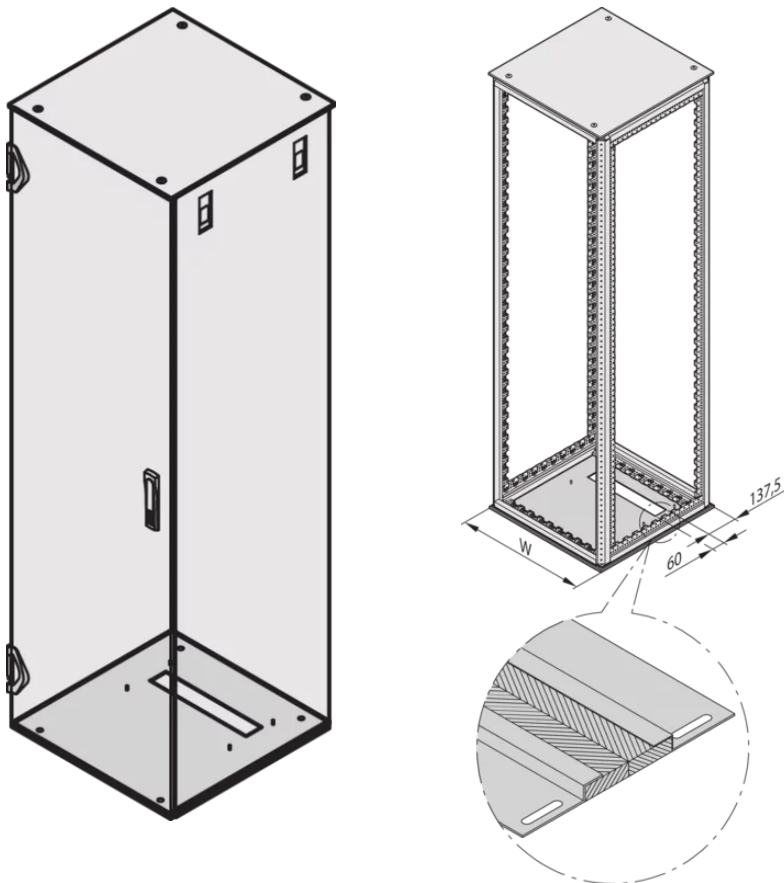

21130-296 EMV-BODENBLECH HINTEN MIT KABELDURCHFÜHRUNG, FÜR  
VARISTAR, 600 B 1000 T

**PRODUKTBESCHREIBUNG**

Inkl. Erdung

Montage von außen

Ausbruch hinten

60-mm tief

AlZn, 1,5 mm

Kabeldurchführung mit EMV-Dichtung

## PRODUKTMERKMALE

Produkttyp: Schrank/Schranksockel

Produktfamilie: Varistar

Typ: Bodenblech, EMV

Oberfläche: Aluminium-verzinkt

Breite (mm): 600 mm

Tiefe: 1000 mm

## ZUSÄTZLICHE PRODUKTDDETAILS

Varistar Bodenblech mit Kabeldurchführung hinten, geschlossen für EMV

Montage von unten