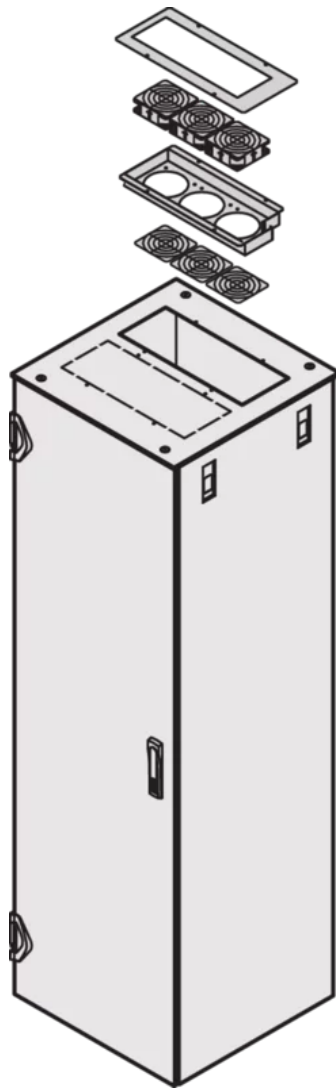

SCHROFF

21130-257 GESCHLOSSENES FLACHDACH MIT AUSBRUCHZONEN, VARISTAR,
RAL 7021, 800 B X 800 T

PRODUKTBESCHREIBUNG

Inkl. Erdung

Ausbruchzonen können einfach herausgebrochen werden

St, 1,5-mm

Cut-outs can be fitted with brush strips, fan units, perforated cover plates or edge protectors

Farbe RAL 7021

PRODUKTMERKMALE

Produkttyp: Schrank-/Rackdach

Produktfamilie: Varistar

Typ: Ausbruch

Material: Stahl

Farbe: Schwarzgrau

Farbecode: RAL 7021

Breite (mm): 800 mm

Tiefe: 800 mm

ZUSÄTZLICHE PRODUKTDDETAILS

Rackdach mit mikroperforierten Ausbruchzonen. Bürstenleisten, Kantenschutz oder Abdeckbleche bitte aus dem Zubehörprogramm wählen.

Abmessungen siehe Varistar Katalog