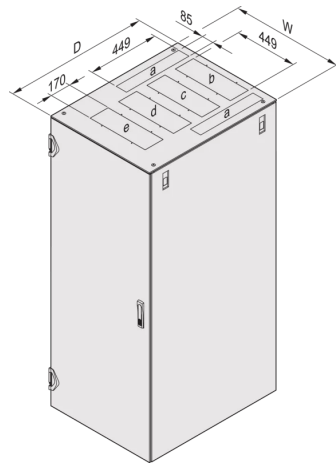

SCHROFF

21130-257 GESCHLOSSENES FLACHDACH MIT AUSBRUCHZONEN, VARISTAR,
RAL 7021, 800 B X 800 T

PRODUKTBESCHREIBUNG

Inkl. Erdung

Ausbruchzonen können einfach herausgebrochen werden

St, 1,5-mm

Cut-outs can be fitted with brush strips, fan units, perforated cover plates or edge protectors

Breite (mm): 800 mm

Tiefe: 800 mm

ZUSÄTZLICHE PRODUKTDDETAILS

Rackdach mit mikroperforierten Ausbruchzonen. Bürstenleisten, Kantenschutz oder Abdeckbleche bitte aus dem Zubehörprogramm wählen.

Abmessungen siehe Varistar Katalog