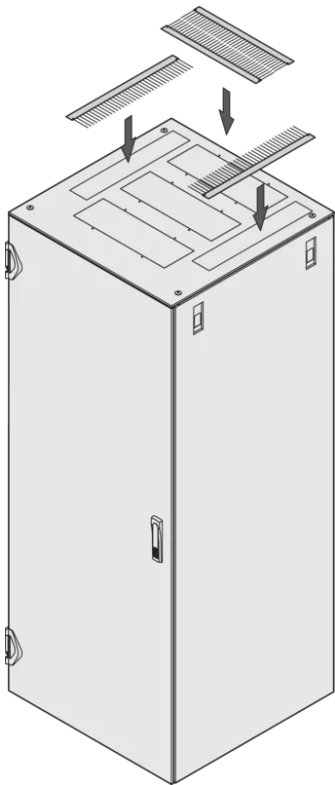

SCHROFF

21130-257 GESCHLOSSENES FLACHDACH MIT AUSBRUCHZONEN, VARISTAR,
RAL 7021, 800 B X 800 T

PRODUKTBESCHREIBUNG

Inkl. Erdung

Ausbruchzonen können einfach herausgebrochen werden

St, 1,5-mm

Cut-outs can be fitted with brush strips, fan units, perforated cover plates or edge protectors

Farbe RAL 7021

PRODUKTMERKMALE

Produkttyp: Schrank-/Rackdach

Produktfamilie: Varistar

Typ: Ausbruch

Material: Stahl

Farbe: Schwarzgrau

Farbecode: RAL 7021

Breite (mm): 800 mm

Tiefe: 800 mm

ZUSÄTZLICHE PRODUKTDDETAILS

Rackdach mit mikroperforierten Ausbruchzonen. Bürstenleisten, Kantenschutz oder Abdeckbleche bitte aus dem Zubehörprogramm wählen.

Abmessungen siehe Varistar Katalog