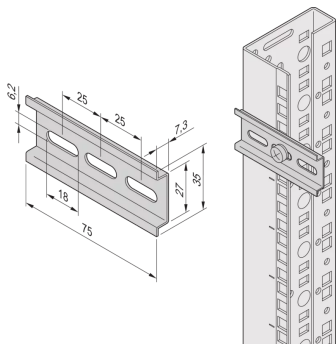

21120-178 DIN-SCHIENE FÜR THERMOSTAT MIT INTEGRIERTEM TEMPERATURSENSOR

PRODUKTBECHREIBUNG

DIN-Schiene (EN 50022) 35 / 7.5 mm mit Befestigungsmaterial-Set

Länge 75 mm

PRODUKTMERKMALE

Produkttyp: Profilschienen

Höhe: 7,3 mm

ZERTIFIZIERUNGEN

Nordamerika

Alle Standorte

+1.763.422.2661

Chatten Sie mit uns:

schroff.nvent.com

Europa