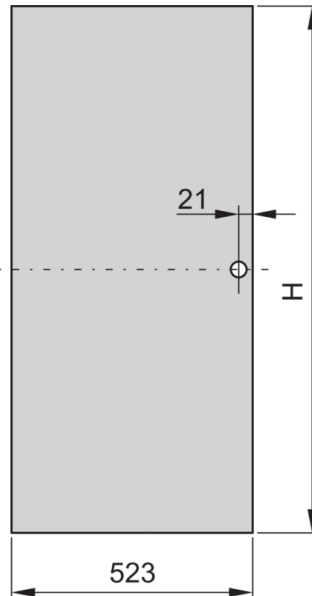

21117-199 EURORACK-STAHLTÜR, 120° ÖFFNUNGSWINKEL, RAL 7035, 43 HE, 800W

PRODUKTBESCHREIBUNG

Kann an alle vier Seiten des Schrankgestelles montiert werden

St, 1 mm

PRODUKTMERKMALE

Produkttyp: Schranktür

Produktfamilie: Eurorack

Typ: Stahltür

Farbe: Hellgrau

Farbecode: RAL 7035

Höhe: 43 HE

Höhe: 2020 mm

Breite (mm): 800 mm

ZUSÄTZLICHE PRODUKTDDETAILS

Stahltür für Schränke mit Aluminiumrahmen mit 120° Schwenkbereich und ist an allen 4 Seiten des Schrankgestells montierbar. Die Tür wird mit Schwenkhebelgriff, Sicherheitsschlössern und Schlüsseln geliefert.