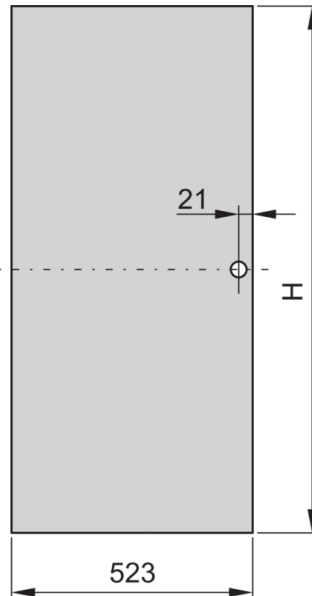

21117-190 EURORACK-STAHLTÜR, 120° ÖFFNUNGSWINKEL, RAL 7035, 43 HE, 600W

PRODUKTBESCHREIBUNG

Kann an alle vier Seiten des Schrankgestelles montiert werden

St, 1 mm

PRODUKTMERKMALE

Produkttyp: Schranktür

Produktfamilie: Eurorack

Typ: Stahltür

Farbe: Hellgrau

Farbecode: RAL 7035

Höhe: 43 HE

Höhe: 2020 mm

Breite (mm): 600 mm

ZUSÄTZLICHE PRODUKTDDETAILS

Stahltür für Schränke mit Aluminiumrahmen mit 120° Schwenkbereich und ist an allen 4 Seiten des Schrankgestells montierbar. Die Tür wird mit Schwenkhebelgriff, Sicherheitsschlössern und Schlüsseln geliefert.