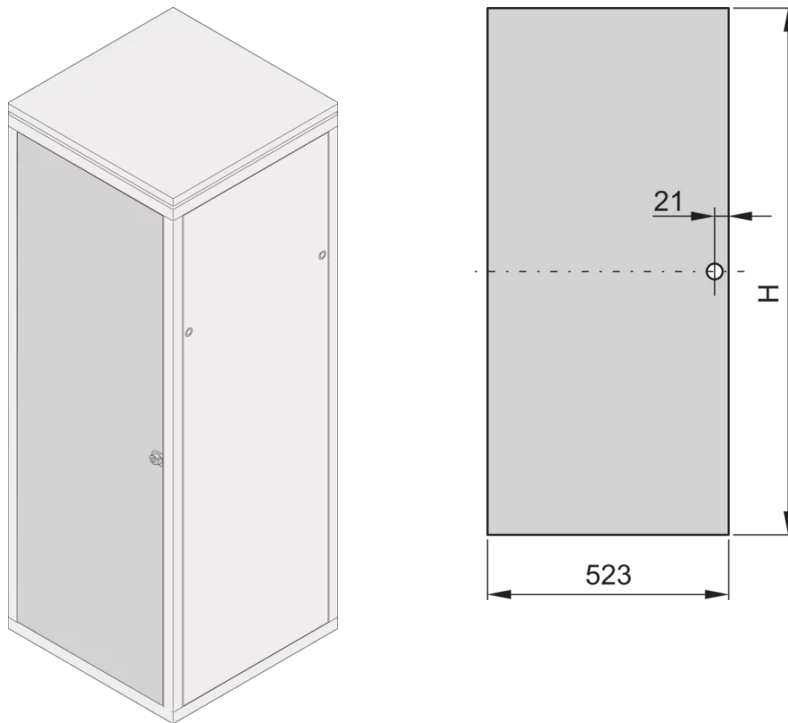

21117-189 EURORACK-STAHLTÜR, 120° ÖFFNUNGSWINKEL, RAL 7035, 38 HE, 600W

PRODUKTBESCHREIBUNG

Kann an alle vier Seiten des Schrankgestelles montiert werden

St, 1 mm

PRODUKTMERKMALE

Produkttyp: Schranktür

Produktfamilie: Eurorack

Typ: Stahltür

Farbe: Hellgrau

Farbecode: RAL 7035

Höhe: 38 HE

Höhe: 1798 mm

Breite (mm): 600 mm

ZUSÄTZLICHE PRODUKTDDETAILS

Stahltür für Schränke mit Aluminiumrahmen mit 120° Schwenkbereich und ist an allen 4 Seiten des Schrankgestells montierbar. Die Tür wird mit Schwenkhebelgriff, Sicherheitsschlössern und Schlüsseln geliefert.