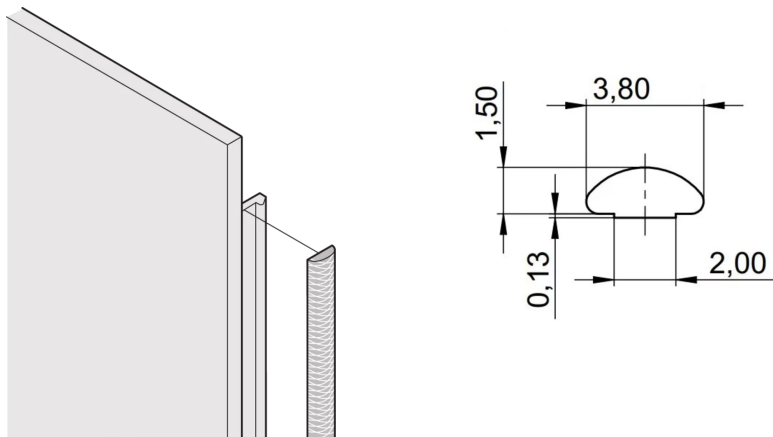

21101-857 FRONTPLATTE, EMV-TEXTILDICHTUNG, -40-...+70°C; 2-HE; 10 STÜCK

PRODUKTBE SCHREIBUNG

Die EMV-Textildichtung wird seitlich auf die Frontplatte, jeweils in die Nut des rechten Profils aufgeklebt

Die Profildichtung wird auf die Kontaktfläche des 19-Zoll- Winkels oder des Eckprofils geklebt und stellt den leitfähigen Anschluss zu den U- Frontplatten her

Temperaturbereich von -40°C bis +70°C

PRODUKTMERKMALE

Produkttyp: Abschirmungs-Kit

Produktfamilie: EuropacPRO; RatiopacPRO; RatiopacPRO AIR; PropacPRO; Kassette

Höhe: 2 HE

Material: TPE

Anzahl pro Packung: 10

Höhe: 52 mm

Tiefe: 1,62 mm

Entflammbarkeitsrate UL® 94V-0

Breite (mm): 3,8 mm

ZUSÄTZLICHE PRODUKTDDETAILS

EMV-Textildichtungen werden seitlich in die Nut auf der rechten Seite der U-förmigen Frontplatte eingebracht. Die Dichtungen werden auf die Frontplatte geklebt.