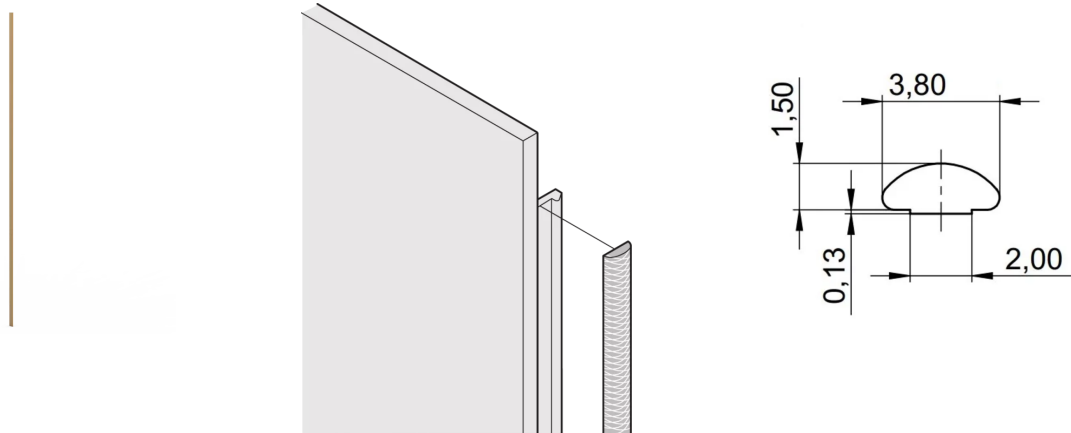

21101-856 FRONTPLATTE, EMV-TEXTILDICHTUNG, -40-...+70-°C,-6-HE; 100 STÜCK

PRODUKTbeschreibung

Die EMV-Textildichtung wird seitlich auf die Frontplatte, jeweils in die Nut des rechten Profils aufgeklebt

Die Profildichtung wird auf die Kontaktfläche des 19-Zoll- Winkels oder des Eckprofils geklebt und stellt den leitfähigen Anschluss zu den U- Frontplatten her

Temperaturbereich von -40-°C bis +70-°C

PRODUKTmerkmale

Produkttyp: Abschirmungs-Kit

Produktfamilie: EuropacPRO; RatiopacPRO; RatiopacPRO AIR; PropacPRO; Kassette

Höhe: 6-HE

Material: TPE

Anzahl pro Packung: 100

Höhe: 232 mm

Tiefe: 1,62 mm

Entflammbarkeitsrate UL® 94V-0

Breite (mm): 3,8 mm

ZUSÄTZLICHE PRODUKTDDETAILS

EMV-Textildichtungen werden seitlich in die Nut auf der rechten Seite der U-förmigen Frontplatte eingebracht. Die Dichtungen werden auf die Frontplatte geklebt.