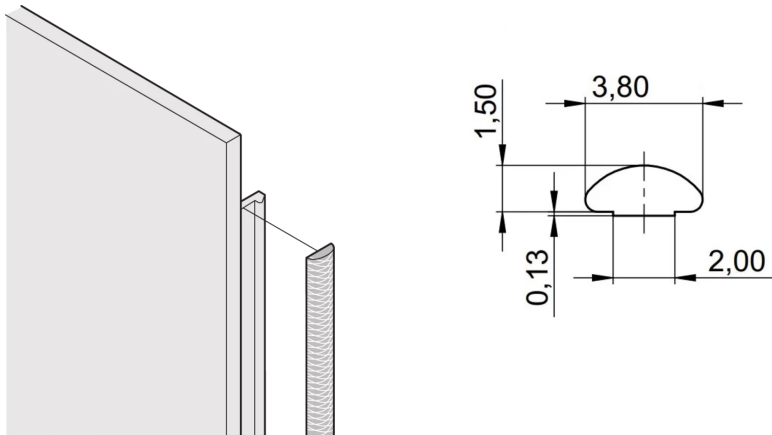

21101-855 FRONTPLATTE, EMV-TEXTILDICHTUNG, -40-...+70-°C,-6-HE; 10 STÜCK

PRODUKTBEschREIBUNG

Die EMV-Textildichtung wird seitlich auf die Frontplatte, jeweils in die Nut des rechten Profils aufgeklebt

Die Profildichtung wird auf die Kontaktfläche des 19-Zoll- Winkels oder des Eckprofils geklebt und stellt den leitfähigen Anschluss zu den U- Frontplatten her

Temperaturbereich von -40-°C bis +70-°C

PRODUKTMERKMALE

Produkttyp: Abschirmungs-Kit

Produktfamilie: EuropacPRO; RatiopacPRO; RatiopacPRO AIR; PropacPRO; Kassette

Höhe: 6-HE

Material: TPE

Anzahl pro Packung: 10

Höhe: 232 mm

Tiefe: 1,62 mm

Entflammbarkeitsrate UL® 94V-0

Breite (mm): 3,8 mm

ZUSÄTZLICHE PRODUKTDDETAILS

EMV-Textildichtungen werden seitlich in die Nut auf der rechten Seite der U-förmigen Frontplatte eingebracht. Die Dichtungen werden auf die Frontplatte geklebt.