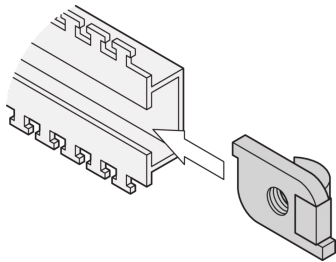

## 21101-127 GLEITMUTTER FÜR C-SCHIENE, 100 STÜCK

### PRODUKTBE SCHREIBUNG

---

Gleitmutter für C-Profile

### PRODUKTMERKMALE

---

Produkttyp: Mutter

Typ: Schiebemutter (Schlitten)

### ZUSÄTZLICHE PRODUKTDDETAILS

---

C-Schienen dienen dem besseren Kabelmanagement. Die Installation erfolgt in der Regel hinter den 19-Zoll-Holmen. Sie sind kompatibel mit Standard-Kabelschellen.