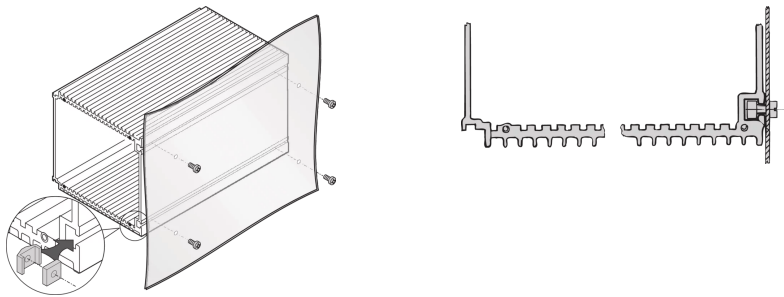

## 21100-289 SCHIEBEMUTTER, M3.0; 100 STÜCK

### PRODUKTMERKMALE

---

Produkttyp: Mutter

Typ: Schiebemutter (Schlitten)

Passend zu: Kassette

Material: Stahl|Polyamid

Oberfläche: Vernickelt

Anzahl pro Packung: 1

Tiefe: 5,5 mm

Höhe: 12 mm

Gewinde: 3

Gewindeart: Metrisch

Breite (mm): 7 mm