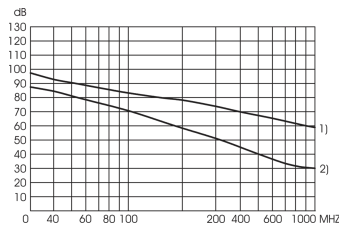

### PRODUKTBESCHREIBUNG

Mit dem EMV-Abschirmungssatz und den Abdeckblechen wird die Schirmung des Einschubes von ca. 30 dB(A) auf ca. 60 dB(A) erhöht