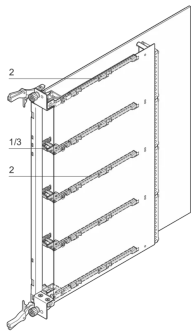

20849-166 FÜHRUNGSSCHIENE FÜR ADVANCEDMC MID-SIZE MODULE

PRODUKTBESCHREIBUNG

Plastic guide rail, PBT, UL 94 V-0, green

Kartenführung erfolgt immer mit Stützstrebe und Führungsschiene

Stützstrebe wird zwischen die Abdeckbleche A und B montiert

Führungsschienen werden in das Deck- und Bodenblech eingeklipst

ESD-Clip optional erhältlich

PRODUKTMERKMALE

Produkttyp: Führungsschiene

Typ: Anleitung

Material: Kunststoff

Farbe: Grün

ZUSÄTZLICHE PRODUKTDDETAILS