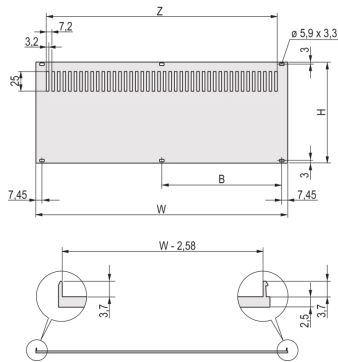

20848-679 RÜCKWAND MIT LÜFTUNGSSCHLITZEN FÜR RATIOACPRO, NACHRÜSTBARE SCHIRMUNG, MIT TEXTILDICHTUNG, 2 HE, 28 TE

PRODUKTBECHREIBUNG

Rear panel, Al, 2,5 mm, front: anodized, rear: leitfähig. Nicht geschirmt

Die Montage erfolgt an den Modulschienen

PRODUKTMERKMALE

Produkttyp: Seitenwand

Produktfamilie: RatiopacPRO; RatiopacPRO Air

Typ: Verkürzte Rückwand

Höhe: 2 HE

Breite: 28-TE

Material: Aluminium

Anzahl pro Packung: 1

Höhe: 83,5 mm

Breite (mm): 141,9 mm

ZUSÄTZLICHE PRODUKTDDETAILS

Die perforierte Rückwand, Al, 2,5 mm ist schirmbar mit EMV-Dichtung (Textil). Die Rückseite ist gebeizt.

Nordamerika

Alle Standorte