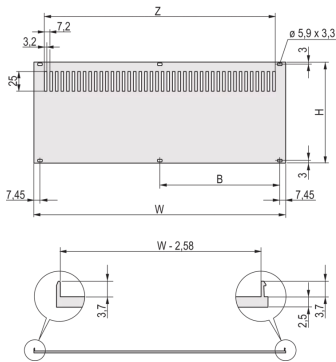

20848-659 RÜCKWAND MIT LÜFTUNGSSCHLITZEN FÜR RATIOACPRO, NACHRÜSTBARE SCHIRMUNG, MIT TEXTILDICHTUNG, 4 HE, 84 TE

PRODUKTBSCHREIBUNG

Rear panel, Al, 2,5 mm, front: anodized, rear: leitfähig. Nicht geschirmt

Die Montage erfolgt an den Modulschienen

PRODUKTMERKMALE

Produkttyp: Seitenwand

Produktfamilie: RatiopacPRO; RatiopacPRO Air

Typ: Verkürzte Rückwand

Höhe: 4 HE

Breite: 84 TE

Material: Aluminium

Anzahl pro Packung: 1

Höhe: 168,9 mm

Breite (mm): 426,4 mm

ZUSÄTZLICHE PRODUKTDDETAILS

Die perforierte Rückwand, Al, 2,5 mm ist schirmbar mit EMV-Dichtung (Textil). Die Rückseite ist gebeizt.

Nordamerika

Alle Standorte