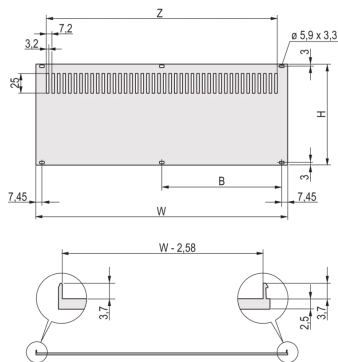

20848-658 RÜCKWAND MIT LÜFTUNGSSCHLITZEN FÜR RATIOACPRO, NACHRÜSTBARE SCHIRMUNG, MIT TEXTILDICHTUNG, 4 HE, 63 TE

PRODUKTBESCHREIBUNG

Rear panel, Al, 2,5 mm, front: anodized, rear: leitfähig. Nicht geschirmt

Die Montage erfolgt an den Modulschienen

PRODUKTMERKMALE

Produkttyp: Seitenwand

Produktfamilie: RatiopacPRO; RatiopacPRO Air

Typ: Verkürzte Rückwand

Höhe: 4 HE

Breite: 63 TE

Material: Aluminium

Anzahl pro Packung: 1

Höhe: 168,9 mm

Breite (mm): 319,7 mm

ZUSÄTZLICHE PRODUKTDDETAILS

Die perforierte Rückwand, Al, 2,5 mm ist schirmbar mit EMV-Dichtung (Textil). Die Rückseite ist gebeizt.

Nordamerika

Alle Standorte