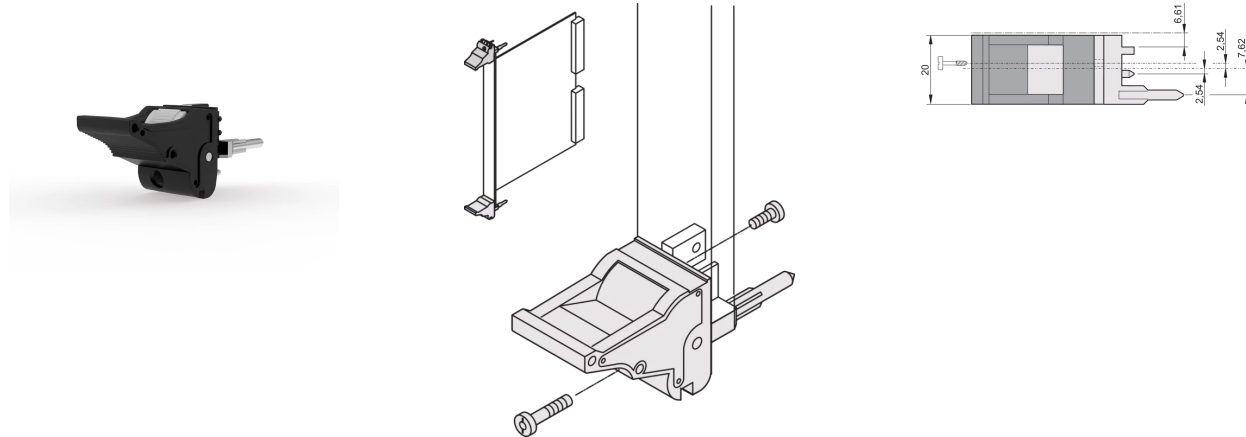

20817-682 EIN-/AUSHEBEGRIFF, TYP-IEL, HEBEL SCHWARZ, KNOPF GRAU,
UNTEN;-10 STÜCK

PRODUKTBESCHREIBUNG

Geeignet für Steck- und Ziehkräfte bis 700 N (pro Paar)

In Übereinstimmung mit IEEE-1101.10 und IEC 60297-3-102

Für den Einbau vom Mikroschaltern geeignet

0,1-Zoll-Versatz, wird für Netzgeräte mit SMD Plus verwendet

PRODUKTMERKMALE

Produkttyp: Griff

Typ: Ein-/Aushebegriff, 0,1 Zoll Offset

Passend zu: Front Platten

Griff-Typ: IEL

Breite (mm): 19,8 mm

Material: Polycarbonat

Farbe: Tiefschwarz

Entflammbarkeitsrate UL® 94V-0

Spezifikation: EN 45545-2

Anzahl pro Packung: 10

Farbecode: RAL 9005

Tiefe: 60,45 mm

Höhe: 25,5 mm

ZUSÄTZLICHE PRODUKTDDETAILS

Ein- und Aushebegriff vom Typ IEL in Übereinstimmung mit IEEE-1101.10 und 0,1-Zoll Leiterplattenversatz. Pro Paar erzeugen die Griffe eine Hebelkraft von 700 N.