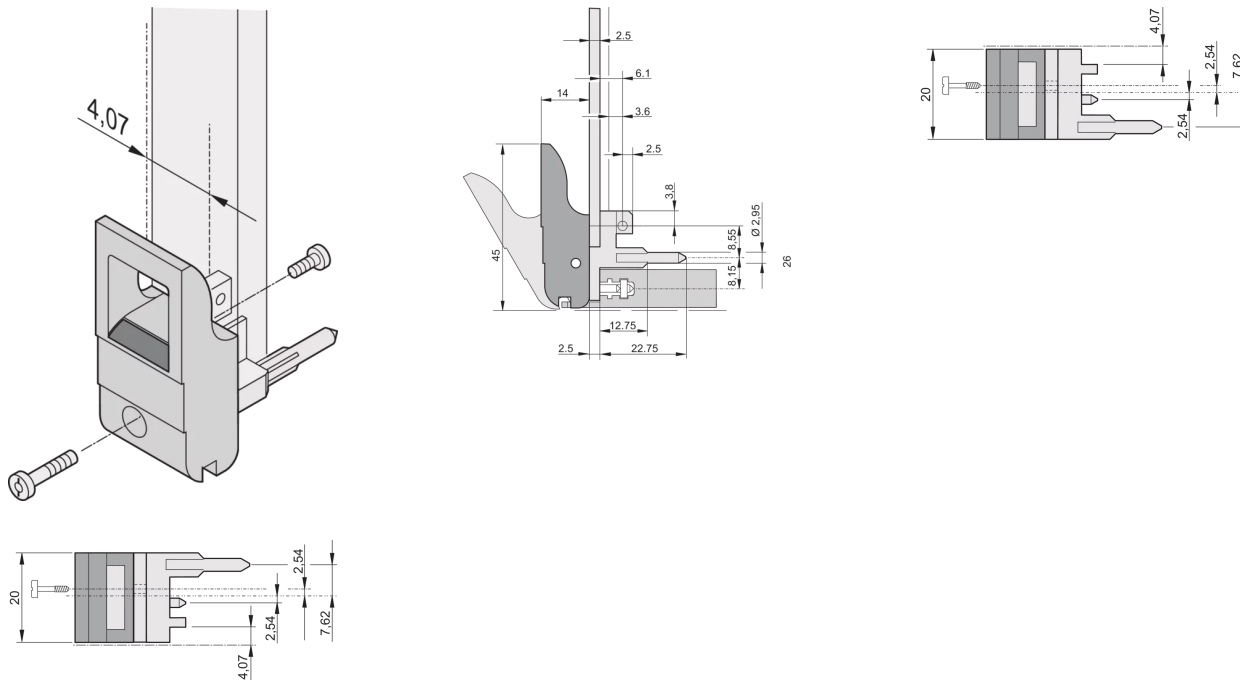

20817-663 EIN-/AUSHEBEGRIFF, TYP-IET, HEBEL GRAU, KNOPF SCHWARZ,
OBEN, 100 STÜCK

PRODUKTBESCHREIBUNG

Geeignet für Steck- und Ziehkräfte bis 700 N (pro Paar)

In Übereinstimmung mit IEEE-1101.10 und IEC 60297-3-102

Für den Einbau vom Mikroschaltern geeignet

Mit Verriegelung

Mit integriertem Ausrichtungsstift für Lochstreifen

Codierbar gemäß IEEE-1101.10 und IEC 60297-3-103

PRODUKTMERKMALE

Produkttyp: Griff

Typ: Ein-/Aushebegriff, Standard

Passend zu: Front Platten

Griff-Typ: IET-

Material: Polycarbonat

Farbe: Grau

Entflammbarkeitsrate UL@ 94V-0

Spezifikation: EN 45545-2

Anzahl pro Packung: 100

ZUSÄTZLICHE PRODUKTDDETAILS

Ein- und Aushebegriff Typ IET nach IEEE-1101.10. Pro Paar erzeugen die Griffe eine Hebelkraft von 700 N.

Codierkeile und Mikroschalter bitte separat bestellen.

ZERTIFIZIERUNGEN

Nordamerika

Alle Standorte

+1.763.422.2661