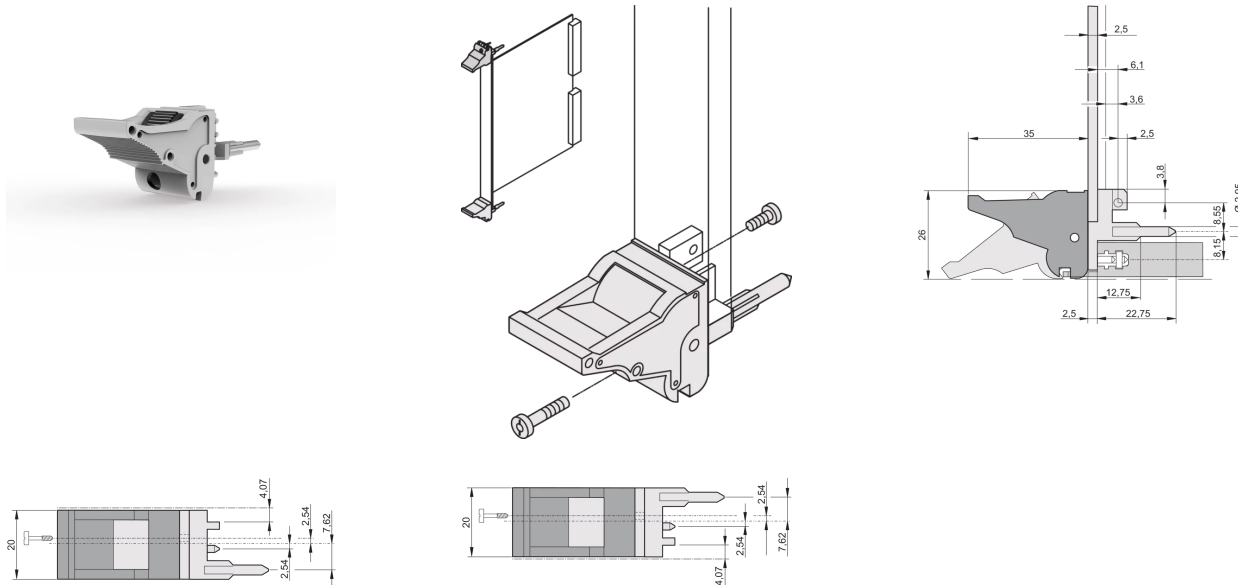

20817-620 EIN-/AUSHEBEGRIFF, TYP-IEL, HEBEL GRAU, KNOPF SCHWARZ, UNTEN, 10 STÜCK

PRODUKTBESCHREIBUNG

Geeignet für Steck- und Ziehkräfte bis 700 N (pro Paar)

In Übereinstimmung mit IEEE-1101.10 und IEC 60297-3-102

Für den Einbau vom Mikroschaltern geeignet

PRODUKTMERKMALE

Produkttyp: Griff

Typ: Ein-/Aushebegriff, Standard

Passend zu: Front Platten

Griff-Typ: IEL

Material: Polycarbonat

Farbe: Grau

Entflammbarkeitsrate UL® 94V-0

Spezifikation: EN 45545-2

Anzahl pro Packung: 10

ZUSÄTZLICHE PRODUKTDDETAILS

Ein- und-Aushebegriff vom Typ IEL in Übereinstimmung mit IEEE-1101.10. Pro Paar erzeugen die Griffe eine Hebelkraft von 700 N.