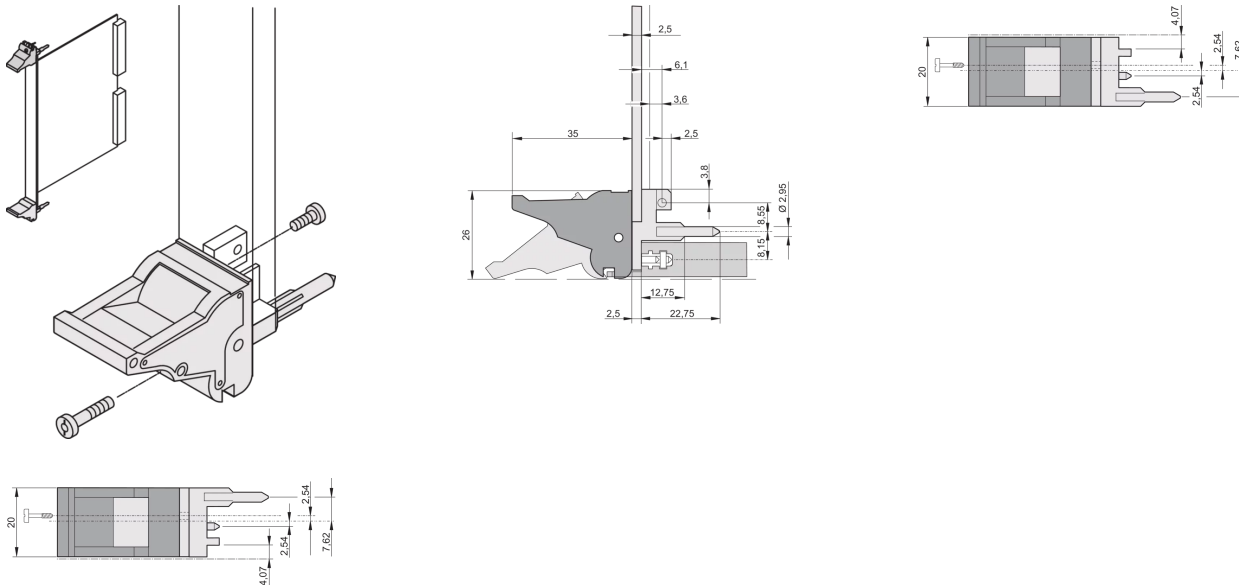

20817-615 EIN-/AUSHEBEGRIFF, TYP-IEL, HEBEL SCHWARZ, KNOPF GRAU, OBEN, 100 STÜCK

PRODUKTBESCHREIBUNG

Geeignet für Steck- und Ziehkräfte bis 700 N (pro Paar)

In Übereinstimmung mit IEEE-1101.10 und IEC 60297-3-102

Für den Einbau vom Mikroschaltern geeignet

PRODUKTMERKMALE

Produkttyp: Griff

Typ: Ein-/Aushebegriff, Standard

Passend zu: Front Platten

Griff-Typ: IEL

Material: Polycarbonat

Farbe: Schwarz

Entflammbarkeitsrate UL® 94V-0

Spezifikation: EN 45545-2

Anzahl pro Packung: 100

ZUSÄTZLICHE PRODUKTDDETAILS

Ein- und-Aushebegriff vom Typ IEL in Übereinstimmung mit IEEE-1101.10. Pro Paar erzeugen die Griffe eine Hebelkraft von 700 N.