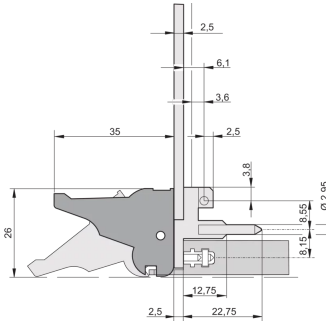

20817-614 EIN-/AUSHEBEGRIFF, TYP-IEL, HEBEL SCHWARZ, KNOPF GRAU,
OBEN;-10 STÜCK

PRODUKTBESCHREIBUNG

Geeignet für Steck- und Ziehkräfte bis 700 N (pro Paar)

In Übereinstimmung mit IEEE-1101.10 und IEC 60297-3-102

Für den Einbau vom Mikroschaltern geeignet

PRODUKTMERKMALE

Produkttyp: Griff

Typ: Ein-/Aushebegriff, Standard

Passend zu: Front Platten

Griff-Typ: IEL

Breite (mm): 19,8 mm

Material: Polycarbonat;-Stahl

Farbe: Tiefschwarz

Entflammbarkeitsrate UL® 94V-0

Spezifikation: EN 45545-2

Anzahl pro Packung: 10

Farbecode: RAL 9005

Tiefe: 60,45 mm

Höhe: 25,5 mm

ZUSÄTZLICHE PRODUKTDDETAILS