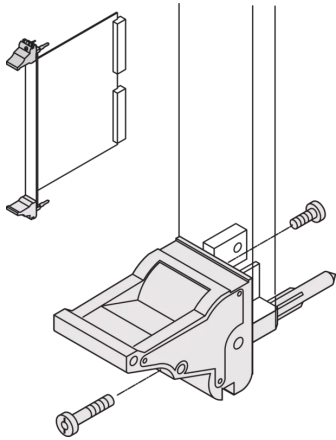

20817-614 EIN-/AUSHEBEGRIFF, TYP-IEL, HEBEL SCHWARZ, KNOPF GRAU,
OBEN;-10 STÜCK

PRODUKTBESCHREIBUNG

Geeignet für Steck- und Ziehkräfte bis 700 N (pro Paar)

In Übereinstimmung mit IEEE-1101.10 und IEC 60297-3-102

Für den Einbau vom Mikroschaltern geeignet

PRODUKTMERKMALE

Produkttyp: Griff

Typ: Ein-/Aushebegriff, Standard

Passend zu: Front Platten

Griff-Typ: IEL

Breite (mm): 19,8 mm

Material: Polycarbonat;-Stahl