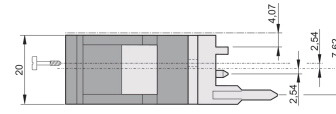

20817-614 EIN-/AUSHEBEGRIFF, TYP-IEL, HEBEL SCHWARZ, KNOPF GRAU,
OBEN;-10 STÜCK

PRODUKTBESCHREIBUNG

Geeignet für Steck- und Ziehkräfte bis 700 N (pro Paar)

In Übereinstimmung mit IEEE-1101.10 und IEC 60297-3-102

Für den Einbau vom Mikroschaltern geeignet

PRODUKTMERKMALE

Produkttyp: Griff

Typ: Ein-/Aushebegriff, Standard

Passend zu: Front Platten

Griff-Typ: IEL

Breite (mm): 19,8 mm

Material: Polycarbonat;-Stahl