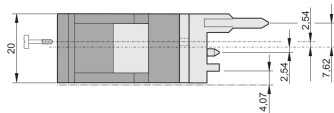

20817-614 EIN-/AUSHEBEGRIFF, TYP-IEL, HEBEL SCHWARZ, KNOPF GRAU,
OBEN;-10 STÜCK

PRODUKTBESCHREIBUNG

Geeignet für Steck- und Ziehkräfte bis 700 N (pro Paar)

In Übereinstimmung mit IEEE-1101.10 und IEC 60297-3-102

Für den Einbau vom Mikroschaltern geeignet

PRODUKTMERKMALE

Produkttyp: Griff

Typ: Ein-/Aushebegriff, Standard

Passend zu: Front Platten

Griff-Typ: IEL

Breite (mm): 19,8 mm

Material: Polycarbonat;-Stahl