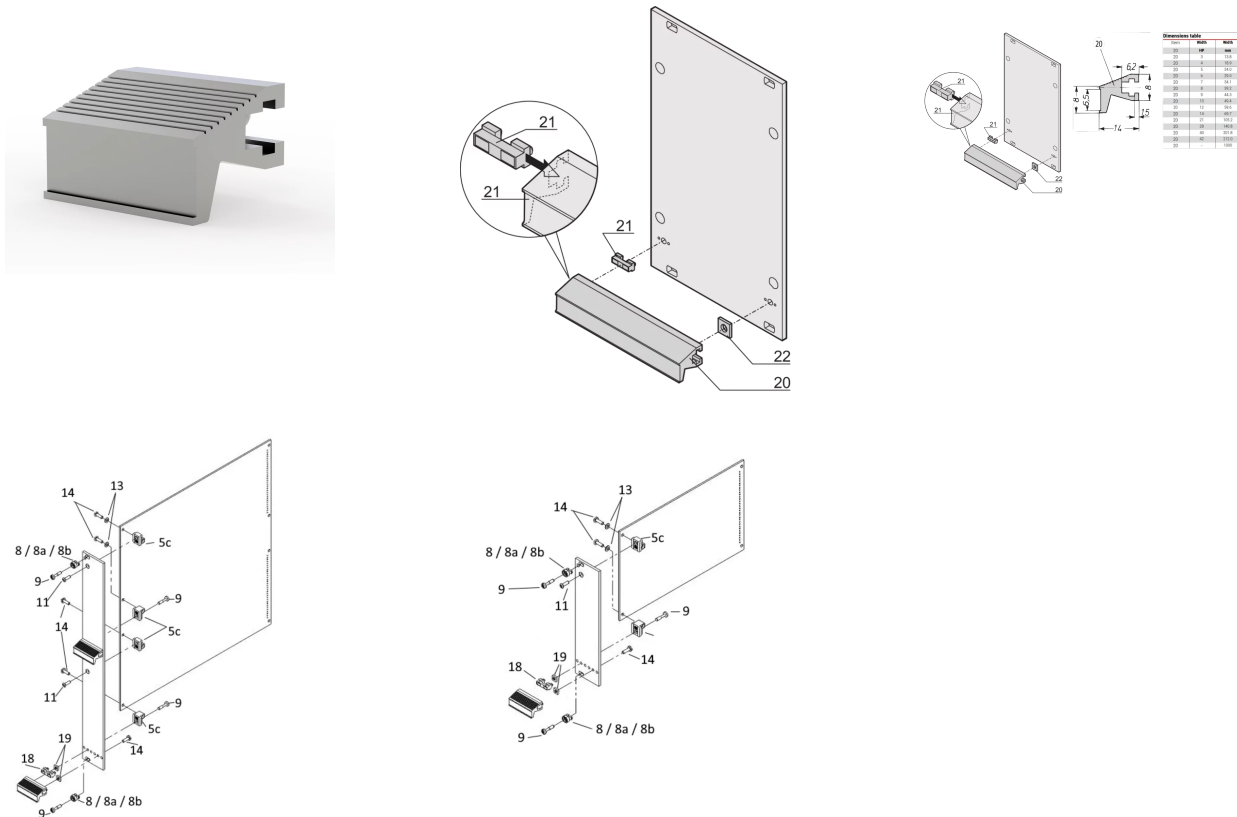

20809-292 STARRER GRIFF, TRAPEZFORM, ALUMINIUM 28 HP

PRODUKTBESCHREIBUNG

Aluminium-Profilgriff

PRODUKTMERKMALE

Produkttyp: Griff

Typ: Statisch

Passend zu: Front Platten

Griff-Typ: Aluminiumprofil

Breite: 28-TE

Breite (mm): 140,8 mm

Material: Aluminium

Farbe: Silber

Anzahl pro Packung: 10

ZUSÄTZLICHE PRODUKTDDETAILS

Der starre Griff aus Alu-Profil, mit Trapezform, kann zum Herausnehmen der Leiterplatte an einer Frontplatte montiert werden.