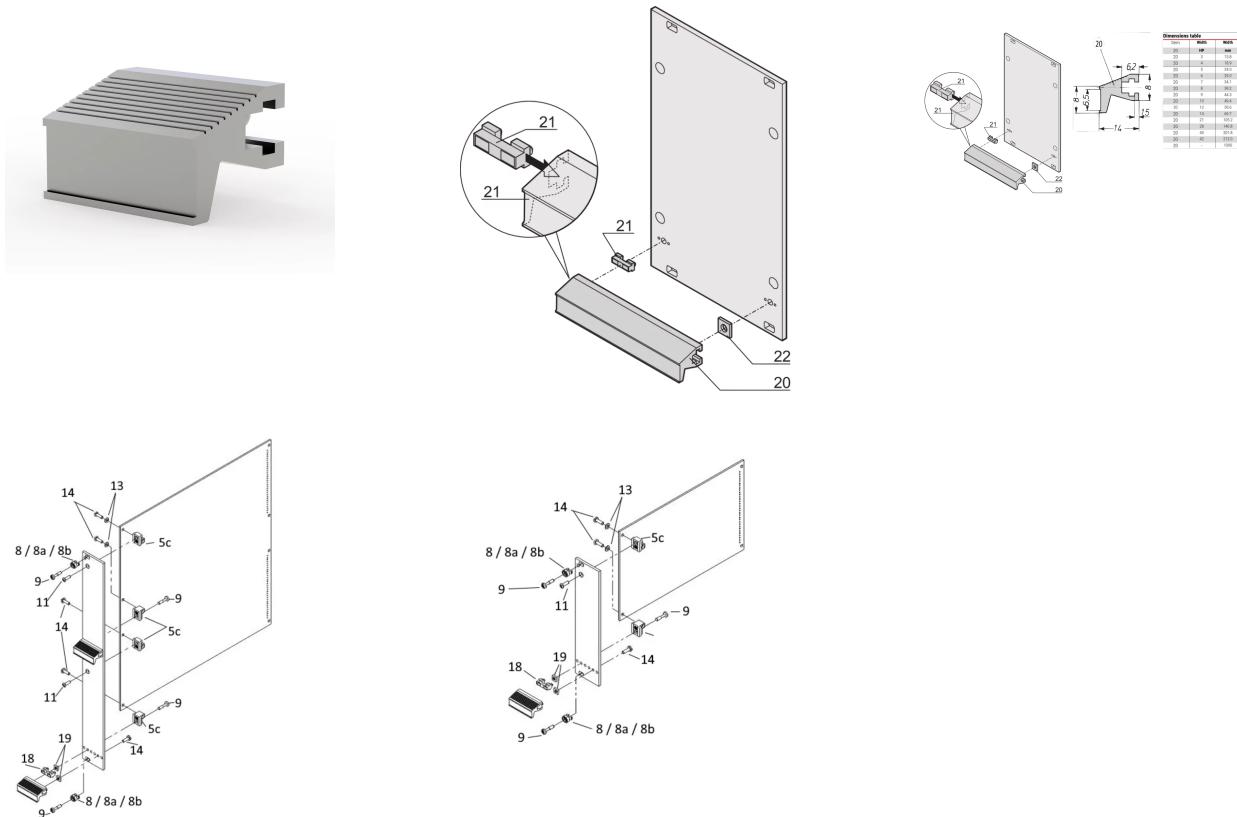

20809-287 STARRER GRIFF, TRAPEZFORM, ALUMINIUM 9 HP

PRODUKTBESCHREIBUNG

Aluminium-Profilgriff

PRODUKTMERKMALE

Produkttyp: Griff

Typ: Statisch

Passend zu: Front Platten

Griff-Typ: Aluminiumprofil

Breite: 9 TE

Breite (mm): 44,3 mm

Material: Aluminium