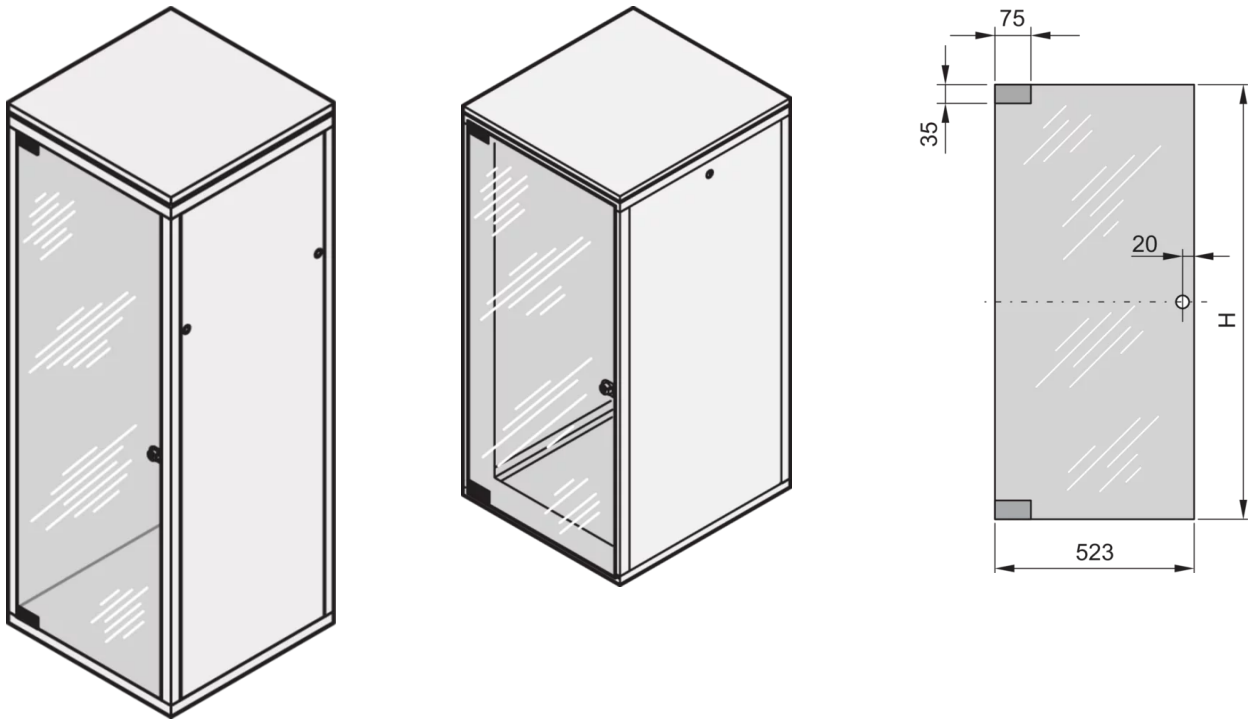

20117-749 EURORACK GLASTÜR 120° ÖFFNUNGSWINKEL, 38 HE 600W

PRODUKTBESCHREIBUNG

Kann an alle vier Seiten des Schrankgestelles montiert werden

Glass, smoke gray, Security, 6 mm

PRODUKTMERKMALE

Produkttyp: Schranktür

Produktfamilie: Eurorack

Typ: Glastür

Farbe: Hellgrau

Farbecode: RAL 7035

Höhe: 38 HE

Höhe: 1745 mm

Breite (mm): 523 mm

Nordamerika