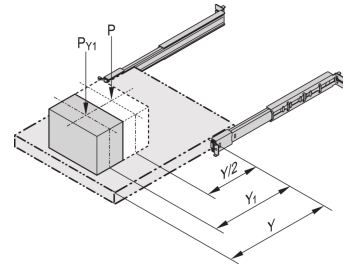

20110-196 TELESKOPSCHIENE, UNIVERSAL, SCHWERLAST, 2 HE 600L

**PRODUKTBESCHREIBUNG**

Statische Traglast pro Paar von 72-100 kg

Montage seitlich an den 19-Zoll-Holmen (19-Zoll-Ebene bleibt frei zur Befestigung des Auszugs/Schubfachs)

Endanschlag gedämpft

Auszugslänge > 100-%

Rail width  $k = 19,1$  mm, max. installation width of extension/drawer  $w = 411$  mm