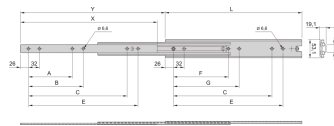

20110-196 TELESKOPSCHIENE, UNIVERSAL, SCHWERLAST, 2 HE 600L

**PRODUKTBESCHREIBUNG**

Statische Traglast pro Paar von 72-100 kg

Montage seitlich an den 19-Zoll-Holmen (19-Zoll-Ebene bleibt frei zur Befestigung des Auszugs/Schubfachs)

Endanschlag gedämpft

Auszugslänge > 100-%

Rail width  $k = 19,1$  mm, max. installation width of extension/drawer  $w = 411$  mm