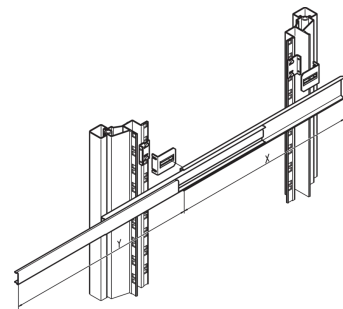

20110-196 TELESKOPSCHIENE, UNIVERSAL, SCHWERLAST, 2 HE 600L

**PRODUKTBESCHREIBUNG**

Statische Traglast pro Paar von 72-100 kg

Montage seitlich an den 19-Zoll-Holmen (19-Zoll-Ebene bleibt frei zur Befestigung des Auszugs/Schubfachs)

Endanschlag gedämpft

Auszugslänge > 100-%

Rail width  $k = 19,1$  mm, max. installation width of extension/drawer  $w = 411$  mm

## PRODUKTMERKMALE

---

Produkttyp: Teleskopschienen

Typ: Universal

Länge: 600 mm

Traglast: 88-kg