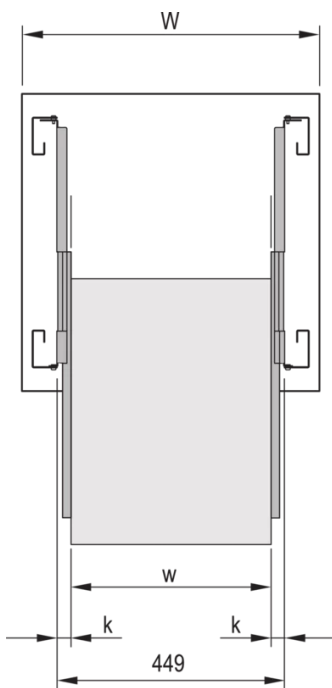

20110-196 TELESKOPSCHIENE, UNIVERSAL, SCHWERLAST, 2 HE 600L

**PRODUKTBESCHREIBUNG**

Statische Traglast pro Paar von 72-100 kg

Montage seitlich an den 19-Zoll-Holmen (19-Zoll-Ebene bleibt frei zur Befestigung des Auszugs/Schubfachs)

Endanschlag gedämpft

Auszugslänge > 100-%

Rail width  $k = 19,1$  mm, max. installation width of extension/drawer  $w = 411$  mm