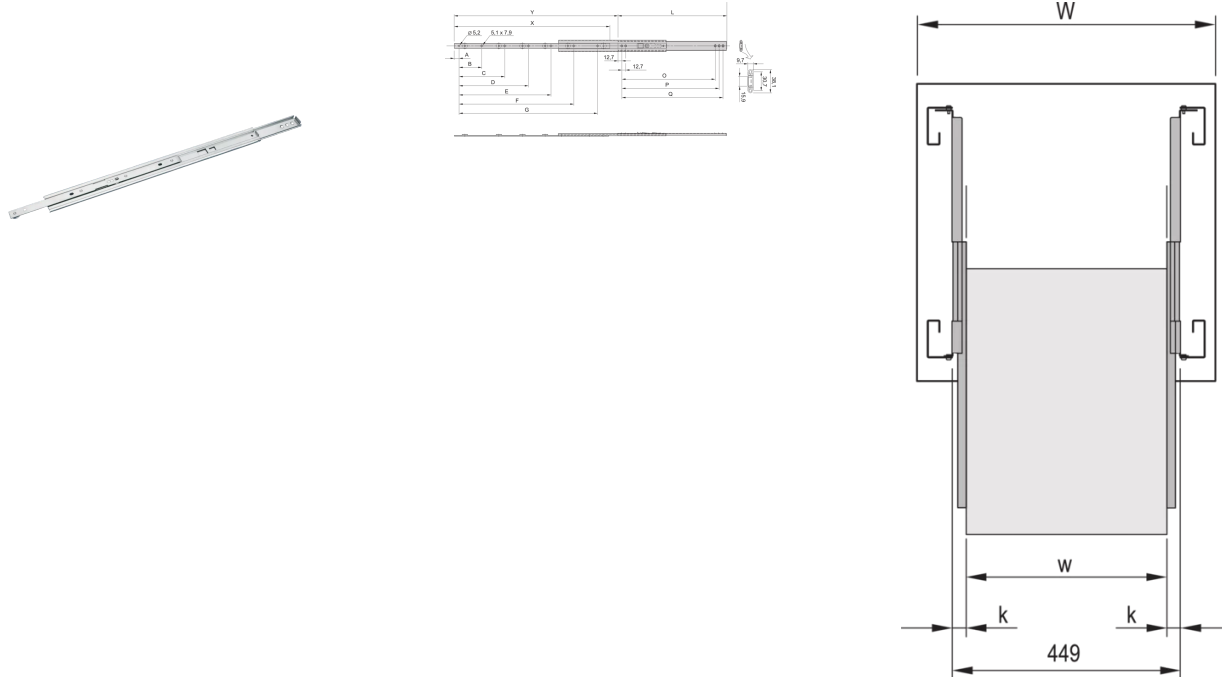

20110-097 TELESKOPSCHIENE UNIVERSAL, 1 HE, 711 L

PRODUKTBESCHREIBUNG

Montage seitlich an den 19-Zoll-Holmen (19-Zoll-Ebene bleibt frei zur Befestigung des Auszugs/Schubfachs)

Statische Traglast pro Paar von 23-39 kg

Aushängbar

Auszugslänge >-100-%

Rail width $k=9,7\text{-mm}$, max. installation width of extension/drawer $w = 429\text{ mm}$

PRODUKTMERKMALE

Produkttyp: Teleskopschienen

Produktfamilie: MultipacPRO

Typ: Universal

Länge: 711 mm

Traglast: 23-kg

ZUSÄTZLICHE PRODUKTDDETAILS

Universal-Teleskopschiene mit >100 % Auszug und bis zu 39 kg Tragfähigkeit.

Universal-Teleskopschienen können auch ohne zusätzliche Komponenten in nicht standardisierten Anwendungen montiert werden, also auch in anderen als 19-Zoll Schränken.