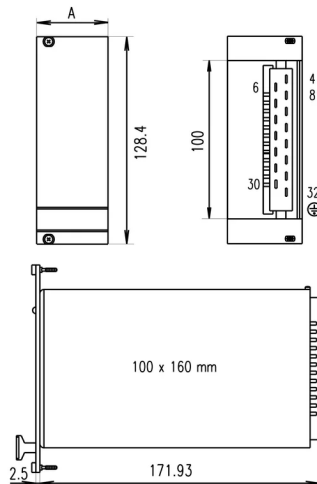

## 13100-133 NETZTEIL 19" AC/DC MAXPOWER 100 W, SINGLE, VERSTELLBAR 4,5 ... 17 V, MAX LR

### PRODUKTBESCHREIBUNG

Großer Eingangsspannungsbereich von 90-264 VAC und 100-360 VDC mit aktiver Power Factor Correction (PFC)

1-Ausgangsspannung

Signalisierung: Ausgangsspannung OK

Großer Einstellbereich der Ausgangsspannung

Stromstärke 1: 5,9-A

Höhe: 3-HE

Breite: 6 TE

Tiefe: 171,93 mm