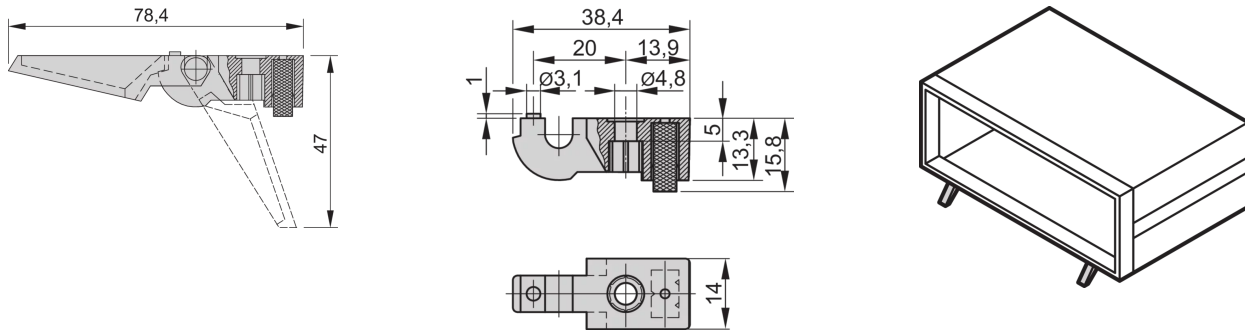

### PRODUKTBECHREIBUNG

Einsetzbar anstelle der runden Standardfüße

Traglast: 25 kg per foot, max case weight 40 kg

Befestigungslöcher im Gehäuseboden vorhanden

Sicherer Gehäusestand durch rutschfeste Gummieinlagen

### PRODUKTMERKMALE

Produkttyp: Gehäusefuß, 45mm hoch

Typ: Gehäusefuß, 45mm hoch

Passend zu: Gehäuse

Anzahl pro Packung: 10