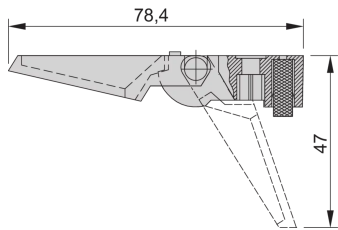

### PRODUKTBESCHREIBUNG

Einsetzbar anstelle der runden Standardfüße

Traglast: 25 kg per foot, max case weight 40 kg

Befestigungslöcher im Gehäuseboden vorhanden

Sicherer Gehäusestand durch rutschfeste Gummieinlagen

### PRODUKTMERKMALE

Produkttyp: Gehäusefuß, 45mm hoch

Typ: Gehäusefuß, 45mm hoch

Passend zu: Gehäuse

Anzahl pro Packung: 10