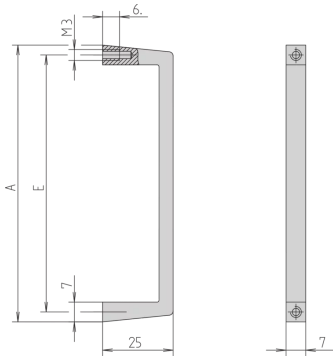

## 10501-001 GRIFF, BREITE 7 MM, HÖHE 48 MM

### PRODUKTBESCHREIBUNG

Statische Tragfähigkeit 10-kg/Paar

Anschraubung von hinten

### PRODUKTMERKMALE

Produkttyp: Griff

Passend zu: Baugruppenträger; Einschübe; Frontplatten

Griff-Typ: Gerade

Breite (mm): 7 mm

Material: Aluminium

Farbe: Silber

Traglast: 10-kg

### ZUSÄTZLICHE PRODUKTDDETAILS

Schlanker Frontgriff aus Aluminiumprofil, 7 mm. Die Montage des Griffs erfolgt von der Rückseite.

Bitte beachten Sie, dass Lieferungen nur in den jeweils angegebenen LLG (Lieferlosgrößen), LLG z. B. 5 Stück, 10 Stück, 50 Stück usw.) möglich sind. Davon abweichende Bestellmengen (z. B. 2 Stück) werden auf die nächst mögliche lieferbare Menge = Lieferlosgröße (LLG) abgeändert.