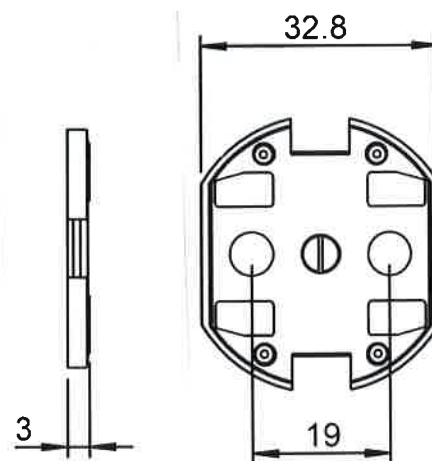

Datenblatt

Artikel-Bezeichnung

Teddy® - Steckdosenschutz Serie 6320

zum Einkleben in Schutzkontakt-Steckdosen

TÜV - geprüft

Artikel-Abbildung

„Made in Germany“

Das Original

*** Angaben in mm

inter BÄR-Nr.	Farbe
6320-001.../2000-004...	weiß
6320-002.../2000-002...	schwarz
6320-003.../2000-003...	braun

Technische Änderungen vorbehalten!!!