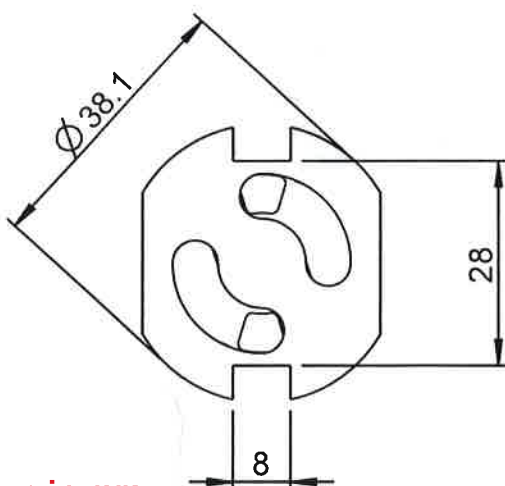

Datenblatt

Artikel-Bezeichnung

Teddy® - Steckdosenschutz Serie 6320

zum Einkleben in Schutzkontakt-Steckdosen

TÜV - geprüft

Artikel-Abbildung

„Made in Germany“

Das Original

*** Angaben in mm

inter BÄR-Nr.	Farbe
6320-001.../2000-004...	weiß
6320-002.../2000-002...	schwarz
6320-003.../2000-003...	braun

Technische Änderungen vorbehalten!!!