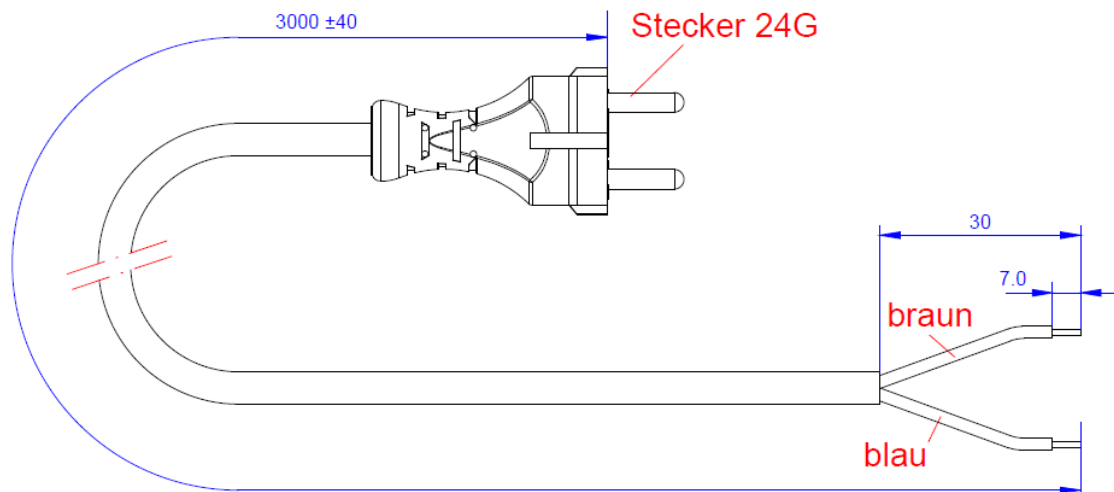

Skizze / Bild

Zuleitung

H07RN-F 2x1,0mm² schwarz

Zuleitung Leitung: <ul style="list-style-type: none"> • H07RN-F 2x1,0mm² • Länge: 3,0m • Farbe: schwarz 	Supply line Cable: <ul style="list-style-type: none"> • H07RN-F 2x1,0mm² • Length: 3,0m • Colour: black
Anschluss: <ul style="list-style-type: none"> • Seite 1: Konturenstecker CEE7/17 • Seite 2: 30mm abgemantelt / Aderendhülsen 	Connection: <ul style="list-style-type: none"> • Side 1: shaped plug CEE7/17 • Side 2: 30mm / end sleeves
Maße: <ul style="list-style-type: none"> • siehe Zeichnung 	Measurement: <ul style="list-style-type: none"> • according to drawing
Lieferform: <ul style="list-style-type: none"> • Verpackt in Polybeutel 	Packing: <ul style="list-style-type: none"> • packed in polybag