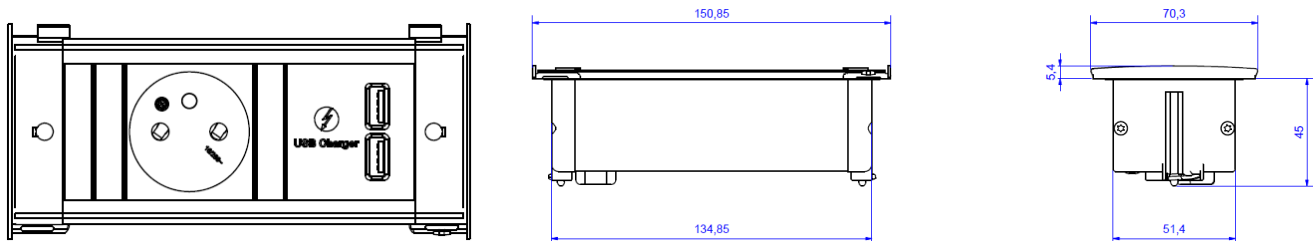

Skizze / sketch

KAPSA 1xFrankreich/ UTE Steckdosen, 1xUSB Doppelcharger	KAPSA 1xFrench/ UTE socket outlet, 1xUSB double charger
Steckdosen: <ul style="list-style-type: none"> • 1xFrankreich/ UTE Steckdose 90° • Nach IEC60884, NF-C61314 • 2-polig mit Schutzkontakt, mit erhöhtem Berührungsschutz • 16A 250V~ • schwarz 	Socket outlets: <ul style="list-style-type: none"> • 1xFrench/ UTE socket outlet 90° • According IEC 60884, NF-C61314 • 2-pole with earthing contact, incl. shutter • 16A 250V~ • black
USB Charger: <ul style="list-style-type: none"> • 3,1A / 5VDC • Doppelcharger 	USB Charger: <ul style="list-style-type: none"> • 3,1a / 5VDC • Double charger
Anschluss: <ul style="list-style-type: none"> • 2,0m H05VV-F 3G1,5mm² schwarz • Mit Aderendhülsen • Mit beigelegtem Schutzkontakt-Montagestecker, schwarz 	Connection: <ul style="list-style-type: none"> • 2,0m H05VV-F 3G1,5mm² black • With ferrules • German type mounting plug enclosed, black
Befestigung: <ul style="list-style-type: none"> • Tischausschnitt: 53x136mm +1mm • Fixierung über zwei montierte Zylinderkopfschrauben M3x45 mit Metallkrallen 	Mounting: <ul style="list-style-type: none"> • Table cut-out: 53x136mm +1mm • Fixing via two mounted hexagon socket screws M3x45 with metal claws
Abmessungen: <ul style="list-style-type: none"> • Siehe Zeichnungen oben 	Measurements: <ul style="list-style-type: none"> • See sketch above
Einsatzbedingungen: <ul style="list-style-type: none"> • Lagerung und Transport von -25°C bis 60°C • Montage und Einsatz von -5°C bis 40°C 	Conditions of use: <ul style="list-style-type: none"> • Storage and transport from -25°C up to 60°C • Mounting and use from -5°C up to 40°C
Lieferform: <ul style="list-style-type: none"> • In Karton verpackt • Einbautiefe ca. 45 mm 	Packaging: <ul style="list-style-type: none"> • Packed in carton • Mounting depth approx. 45 mm
Lieferumfang: <ul style="list-style-type: none"> • 1x Montageanleitung • 1x Montagestecker <p>Optionales Zubehör: 1xDeckel</p>	Extent of delivery: <ul style="list-style-type: none"> • 1x Assembly instructions • 1x Mounting plug <p>Optional accessory: 1xlid</p>