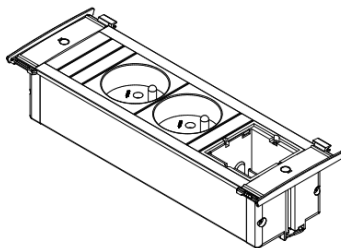

Skizze / sketch

KAPSA 2xFrankreich/ UTE Steckdose, 1xAbdeckung für Custom Module	KAPSA 2xFrench/ UTE socket outlet, 1xcover for custom module
Steckdosen: <ul style="list-style-type: none"> • 2xFrankreich/ UTE Steckdose 35° • Nach IEC60884, NF-C61314 • 2-polig mit Schutzkontakt, mit erhöhtem Berührungsschutz • 16A/3680W, AC250V • schwarz 	Sockets: <ul style="list-style-type: none"> • 2xFrench/ UTE socket outlet 35° • According IEC 60884, NF-C61314 • 2-pole with earthing contact, incl. enhanced touch protection • 16A/3680W, AC250V • black
Custom Module: <ul style="list-style-type: none"> • 1x Abdeckung für Custom Module 	Custom Module: <ul style="list-style-type: none"> • 1x cover for custom module
Anschluss: <ul style="list-style-type: none"> • 2,0m H05VV-F 3G1,5mm² schwarz • Mit beigelegtem Schutzkontakt-Montagestecker, schwarz 	Connection: <ul style="list-style-type: none"> • 2,0m H05VV-F 3G1,5mm² black • German type mounting plug enclosed, black
Befestigung: <ul style="list-style-type: none"> • Tischausschnitt: 52x188mm • Fixierung über zwei montierte Zylinderkopfschrauben M3x45 mit Metallkrallen 	Mounting: <ul style="list-style-type: none"> • Table cut out: 52x188 mm • Fixing via two mounted hexagon socket screws M3x45 with metal claws
Abmessungen: <ul style="list-style-type: none"> • Siehe Zeichnungen oben • Einbautiefe ca. 45 mm 	Measurements: <ul style="list-style-type: none"> • See sketch above • Installation depth approx. 45 mm
Einsatzbedingungen: <ul style="list-style-type: none"> • Lagerung und Transport von -25°C bis 60°C • Montage und Einsatz von -5°C bis 40°C 	Conditions of use: <ul style="list-style-type: none"> • Stock and transport from -25°C up to 60°C • Installation and use from -5°C up to 40°C
Lieferform: <ul style="list-style-type: none"> • In Kartonbox verpackt 	Packing: <ul style="list-style-type: none"> • Packed in carton box
Lieferumfang: <ul style="list-style-type: none"> • 1x Montageanleitung • 1x Montagestecker <p>Optionales Zubehör: 1xDeckel</p>	Extent of delivery: <ul style="list-style-type: none"> • 1x Assembly instructions • 1x Mounting plug <p>Optional accessory: 1xlid</p>