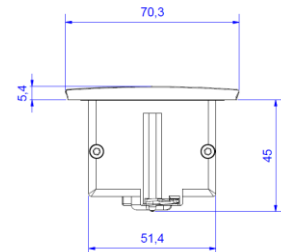

Skizze / sketch

KAPSA 2xFrankreich/ UTE Steckdose, 1xAbdeckung für Custom Module	KAPSA 2xFrench/ UTE socket outlet, 1xcover for custom module
Steckdosen: <ul style="list-style-type: none"> • 2xFrankreich/ UTE Steckdose 35° • Nach IEC60884, NF-C61314 • 2-polig mit Schutzkontakt, mit erhöhtem Berührungsschutz • 16A/3680W, AC250V • schwarz 	Sockets: <ul style="list-style-type: none"> • 2xFrench/ UTE socket outlet 35° • According IEC 60884, NF-C61314 • 2-pole with earthing contact, incl. enhanced touch protection • 16A/3680W, AC250V • black
Custom Module: <ul style="list-style-type: none"> • 1x Abdeckung für Custom Module 	Custom Module: <ul style="list-style-type: none"> • 1x cover for custom module
Anschluss: <ul style="list-style-type: none"> • 2,0m H05VV-F 3G1,5mm² schwarz • Mit beigelegtem Schutzkontakt-Montagestecker, schwarz 	Connection: <ul style="list-style-type: none"> • 2,0m H05VV-F 3G1,5mm² black • German type mounting plug enclosed, black
Befestigung: <ul style="list-style-type: none"> • Tischausschnitt: 52x188mm • Fixierung über zwei montierte Zylinderkopfschrauben M3x45 mit Metallkrallen 	Mounting: <ul style="list-style-type: none"> • Table cut out: 52x188 mm • Fixing via two mounted hexagon socket screws M3x45 with metal claws
Abmessungen: <ul style="list-style-type: none"> • Siehe Zeichnungen oben • Einbautiefe ca. 45 mm 	Measurements: <ul style="list-style-type: none"> • See sketch above • Installation depth approx. 45 mm
Einsatzbedingungen: <ul style="list-style-type: none"> • Lagerung und Transport von -25°C bis 60°C • Montage und Einsatz von -5°C bis 40°C 	Conditions of use: <ul style="list-style-type: none"> • Stock and transport from -25°C up to 60°C • Installation and use from -5°C up to 40°C
Lieferform: <ul style="list-style-type: none"> • In Kartonbox verpackt 	Packing: <ul style="list-style-type: none"> • Packed in carton box
Lieferumfang: <ul style="list-style-type: none"> • 1x Montageanleitung • 1x Montagestecker <p>Optionales Zubehör: 1xDeckel</p>	Extent of delivery: <ul style="list-style-type: none"> • 1x Assembly instructions • 1x Mounting plug <p>Optional accessory: 1xlid</p>