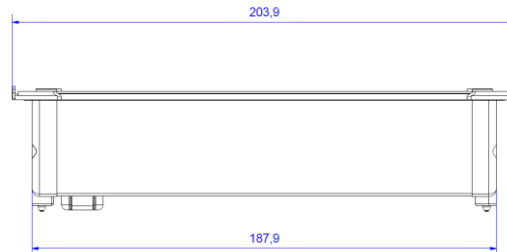

Skizze / sketch

KAPSA 2xFrankreich/ UTE Steckdose, 1xAbdeckung für Custom Module	KAPSA 2xFrench/ UTE socket outlet, 1xcover for custom module
Steckdosen: <ul style="list-style-type: none"> • 2xFrankreich/ UTE Steckdose 35° • Nach IEC60884, NF-C61314 • 2-polig mit Schutzkontakt, mit erhöhtem Berührungsschutz • 16A/3680W, AC250V • schwarz 	Sockets: <ul style="list-style-type: none"> • 2xFrench/ UTE socket outlet 35° • According IEC 60884, NF-C61314 • 2-pole with earthing contact, incl. enhanced touch protection • 16A/3680W, AC250V • black
Custom Module: <ul style="list-style-type: none"> • 1x Abdeckung für Custom Module 	Custom Module: <ul style="list-style-type: none"> • 1x cover for custom module
Anschluss: <ul style="list-style-type: none"> • 2,0m H05VV-F 3G1,5mm² schwarz • Mit beigelegtem Schutzkontakt-Montagestecker, schwarz 	Connection: <ul style="list-style-type: none"> • 2,0m H05VV-F 3G1,5mm² black • German type mounting plug enclosed, black
Befestigung: <ul style="list-style-type: none"> • Tischausschnitt: 52x188mm • Fixierung über zwei montierte Zylinderkopfschrauben M3x45 mit Metallkrallen 	Mounting: <ul style="list-style-type: none"> • Table cut out: 52x188 mm • Fixing via two mounted hexagon socket screws M3x45 with metal claws
Abmessungen: <ul style="list-style-type: none"> • Siehe Zeichnungen oben • Einbautiefe ca. 45 mm 	Measurements: <ul style="list-style-type: none"> • See sketch above • Installation depth approx. 45 mm
Einsatzbedingungen: <ul style="list-style-type: none"> • Lagerung und Transport von -25°C bis 60°C • Montage und Einsatz von -5°C bis 40°C 	Conditions of use: <ul style="list-style-type: none"> • Stock and transport from -25°C up to 60°C • Installation and use from -5°C up to 40°C
Lieferform: <ul style="list-style-type: none"> • In Kartonbox verpackt 	Packing: <ul style="list-style-type: none"> • Packed in carton box
Lieferumfang: <ul style="list-style-type: none"> • 1x Montageanleitung • 1x Montagestecker <p>Optionales Zubehör: 1xDeckel</p>	Extent of delivery: <ul style="list-style-type: none"> • 1x Assembly instructions • 1x Mounting plug <p>Optional accessory: 1xlid</p>